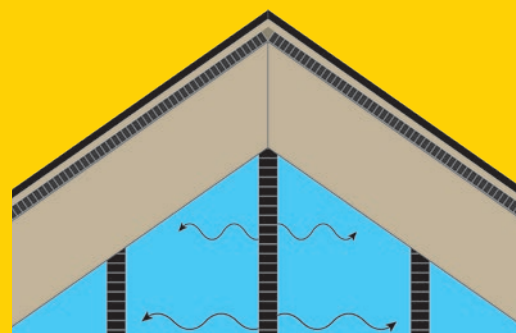

BYGTJEK

ALU-PROFILER A/S

Venti Win liste

- ventilation på tværs i konstruktionen

Venti Win listen er udført i polypropylene og har en trykværdi på 87 N/CM². Kan ligeledes anvendes, som musesikring.
Mål: B-L-H 45+1200+11mm