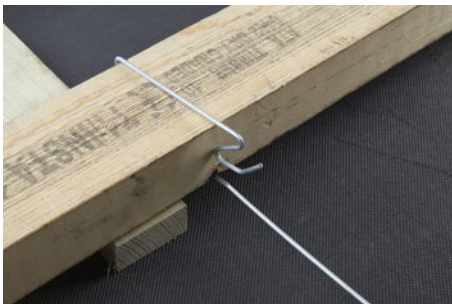

BYGTJEK

ALU-PROFILER A/S

Winfu Clips

**- nem og hurtig montering af fuglegitter
uden brug af værktøj.**

**Sammen med ventileret fuglegitter, sikrer metoden
en korrekt ventilering ved tagfod.**

**Mr. Bygtjek
NYHED**

- vi ændrer vaner!

Winfu Clips

- nem og hurtig montering af fuglegitter.

Sammen med ventileret fuglegitter, sikrer metoden en korrekt ventilering ved tagfod.

Monteringsvejledning

Winfu Clips trækkes under lægte.

Winfu Clips klemmes ned over lægte.

Winfu Clips løftes op i hul på fuglegitter.

Winfu Clips færdig monteret.

Varenr.	TUN nr.	Beskrivelse
33-3	1892336	Winfu Clips. Formet fjederstål til hurtig montering af fuglegitter. 500 stk. pr. kasse.
33-4	1892348	Ventileret fuglegitter incl. 2 stk. Winfu Clips.