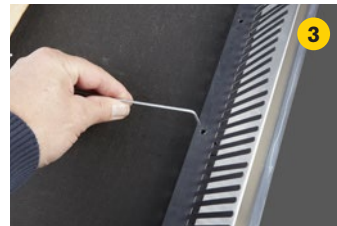

BYGTJEK

ALU-PROFILER A/S

Winfu Clips

**- nem og hurtig montering af fuglegitter
uden brug af værktøj.**

**Sammen med ventileret fuglegitter, sikrer metoden
en korrekt ventilering ved tagfod.**

**Mr. Bygtjek
NYHED**

- vi ændrer vaner!

Winfu Clips

- nem og hurtig montering af fuglegitter.

Sammen med ventileret fuglegitter, sikrer metoden en korrekt ventilering ved tagfod.

Monteringsvejledning

Winfu Clips trækkes under lægte.

Winfu Clips klemmes ned over lægte.

Winfu Clips løftes op i hul på fuglegitter.

Winfu Clips færdig monteret.

Varenr.	TUN nr.	Beskrivelse
33-3	1892336	Winfu Clips. Formet fjederstål til hurtig montering af fuglegitter. 500 stk. pr. kasse.
33-4	1892348	Ventileret fuglegitter incl. 2 stk. Winfu Clips.